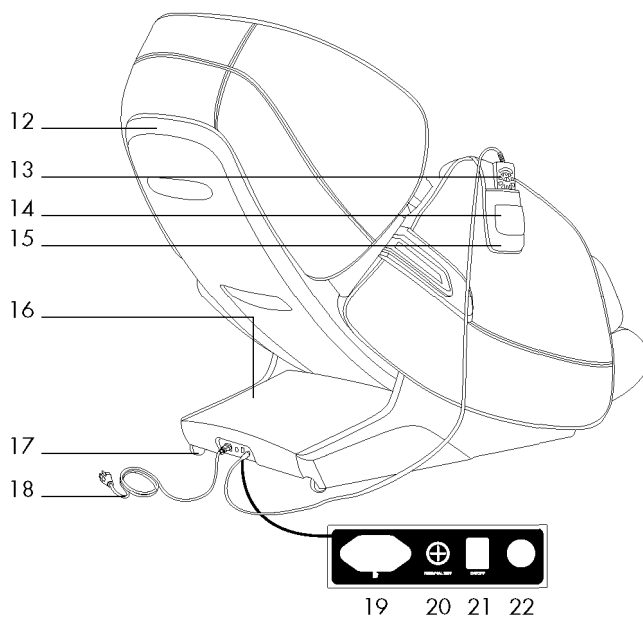

Oprema / funkcije

1. Jastuk
2. Zračni jastuk za ramena
3. Zračni jastuk za nadlaktice
4. Jastuk sjedala
5. Zračni jastuk za listove nogu
6. Zračni jastuk za stopala
7. Naslon za noge
8. Jastuk naslona za leđa
9. Dekorativni obrub
10. Naslon za ruke
11. Bočni pokrov

12. Stražnji pokrov
13. Daljinski upravljač
14. Džep za mobitel
15. Džep za daljinski upravljač
16. Zaštitni pokrov
17. Valjci
18. Glavni kabel i utikač
19. Priključak za glavni kabel
20. Kutija s osiguračima
21. Glavni prekidač
22. Utičnica za daljinski upravljač