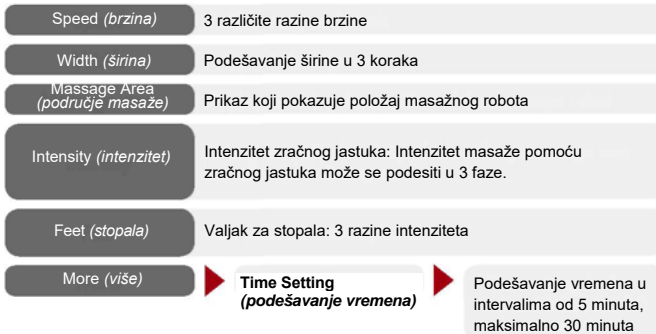

Adjustment (podešenost)

Customise (prilagodba)