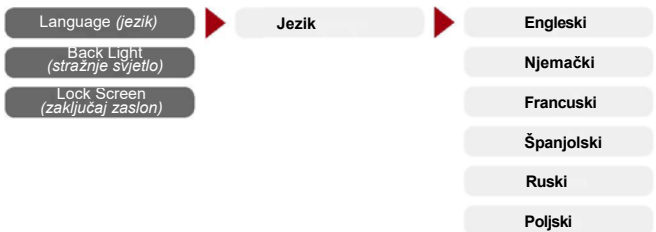

Manual Function (manualna funkcija)

Message Mode (način masaže)	Način masaže	
Message Area (područje masaže)	Stop (zaustavljanje)	Zaustavlja sve funkcije masaže.
Air (zrak)	Knead OFF (gnječenje) ISKLJUČENO	Tehnika masaže za oslobađanje napetosti uz podešivost u 3 faze i brzine.
More (više)	Flap OFF (puni dlan) ISKLJUČENO	3 moguće podešenosti brzine i širine.
	Knead & Flap OFF (gnječenje i puni dlan) ISKLJUČENO	Kombinacija gnječenja i lupkanja. 3 moguće podešenosti brzine.
	Shiatsu OFF (Shiatsu) ISKLJUČENO	Shiatsu stimulira specifične dijelove tijela i mobilizira mišiće. 3 moguće podešenosti brzine i širine.
	Knock OFF (lupkanje) ISKLJUČENO	Masaža lupkanjem olakšava krvotok i opušta napete mišiće. 3 moguće podešenosti brzine i širine.

Daljinski upravljač

Daljinski upravljač

Adjustment (podešenost)

Customise (prilagodba)

System Setting (podešavanje sustava)

Daljinski upravljač

System Setting (podešavanje sustava)

Language (jezik)

Back Light (stražnje svjetlo)

Lock Screen
(zaključaj
zaslon)

Spremnost za zaključavanje zaslona

Opcije podešavanja:

- 15 sekundi
- 30 sekundi
- 1 minuta
- 2 minute
- 3 minute
- Nikad

Informacije

Serial No. (serijski br.)