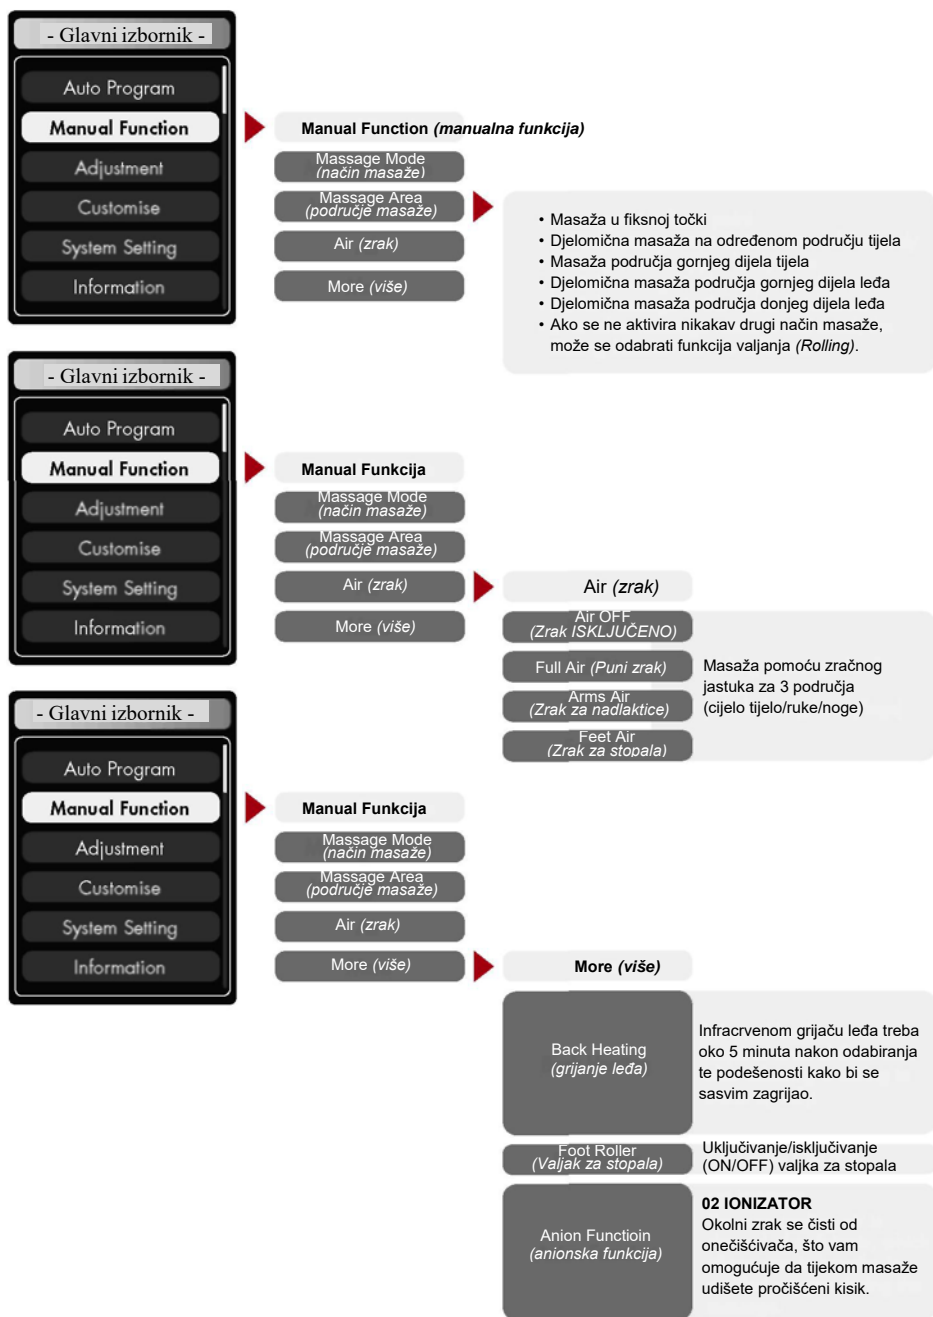

Daljinski upravljač