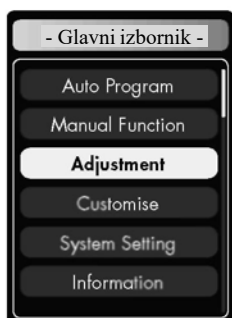

Daljinski upravljač